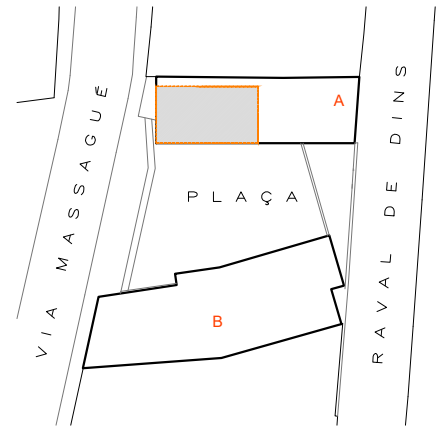

Local A1

VIA MASSAGUÉ

AQUEST PLÀNOL ÉS INFORMATIU I NO CONSTITUEIX DOCUMENT CONTRACTUAL

PLANTA BAIXA

I. BATALL S.L.

Via de Massagué, 16-22B / Raval de Dins, 21-27

Sup. Útil Local - 54,86 m2

Sup. Construïda Local - 64,51 m2