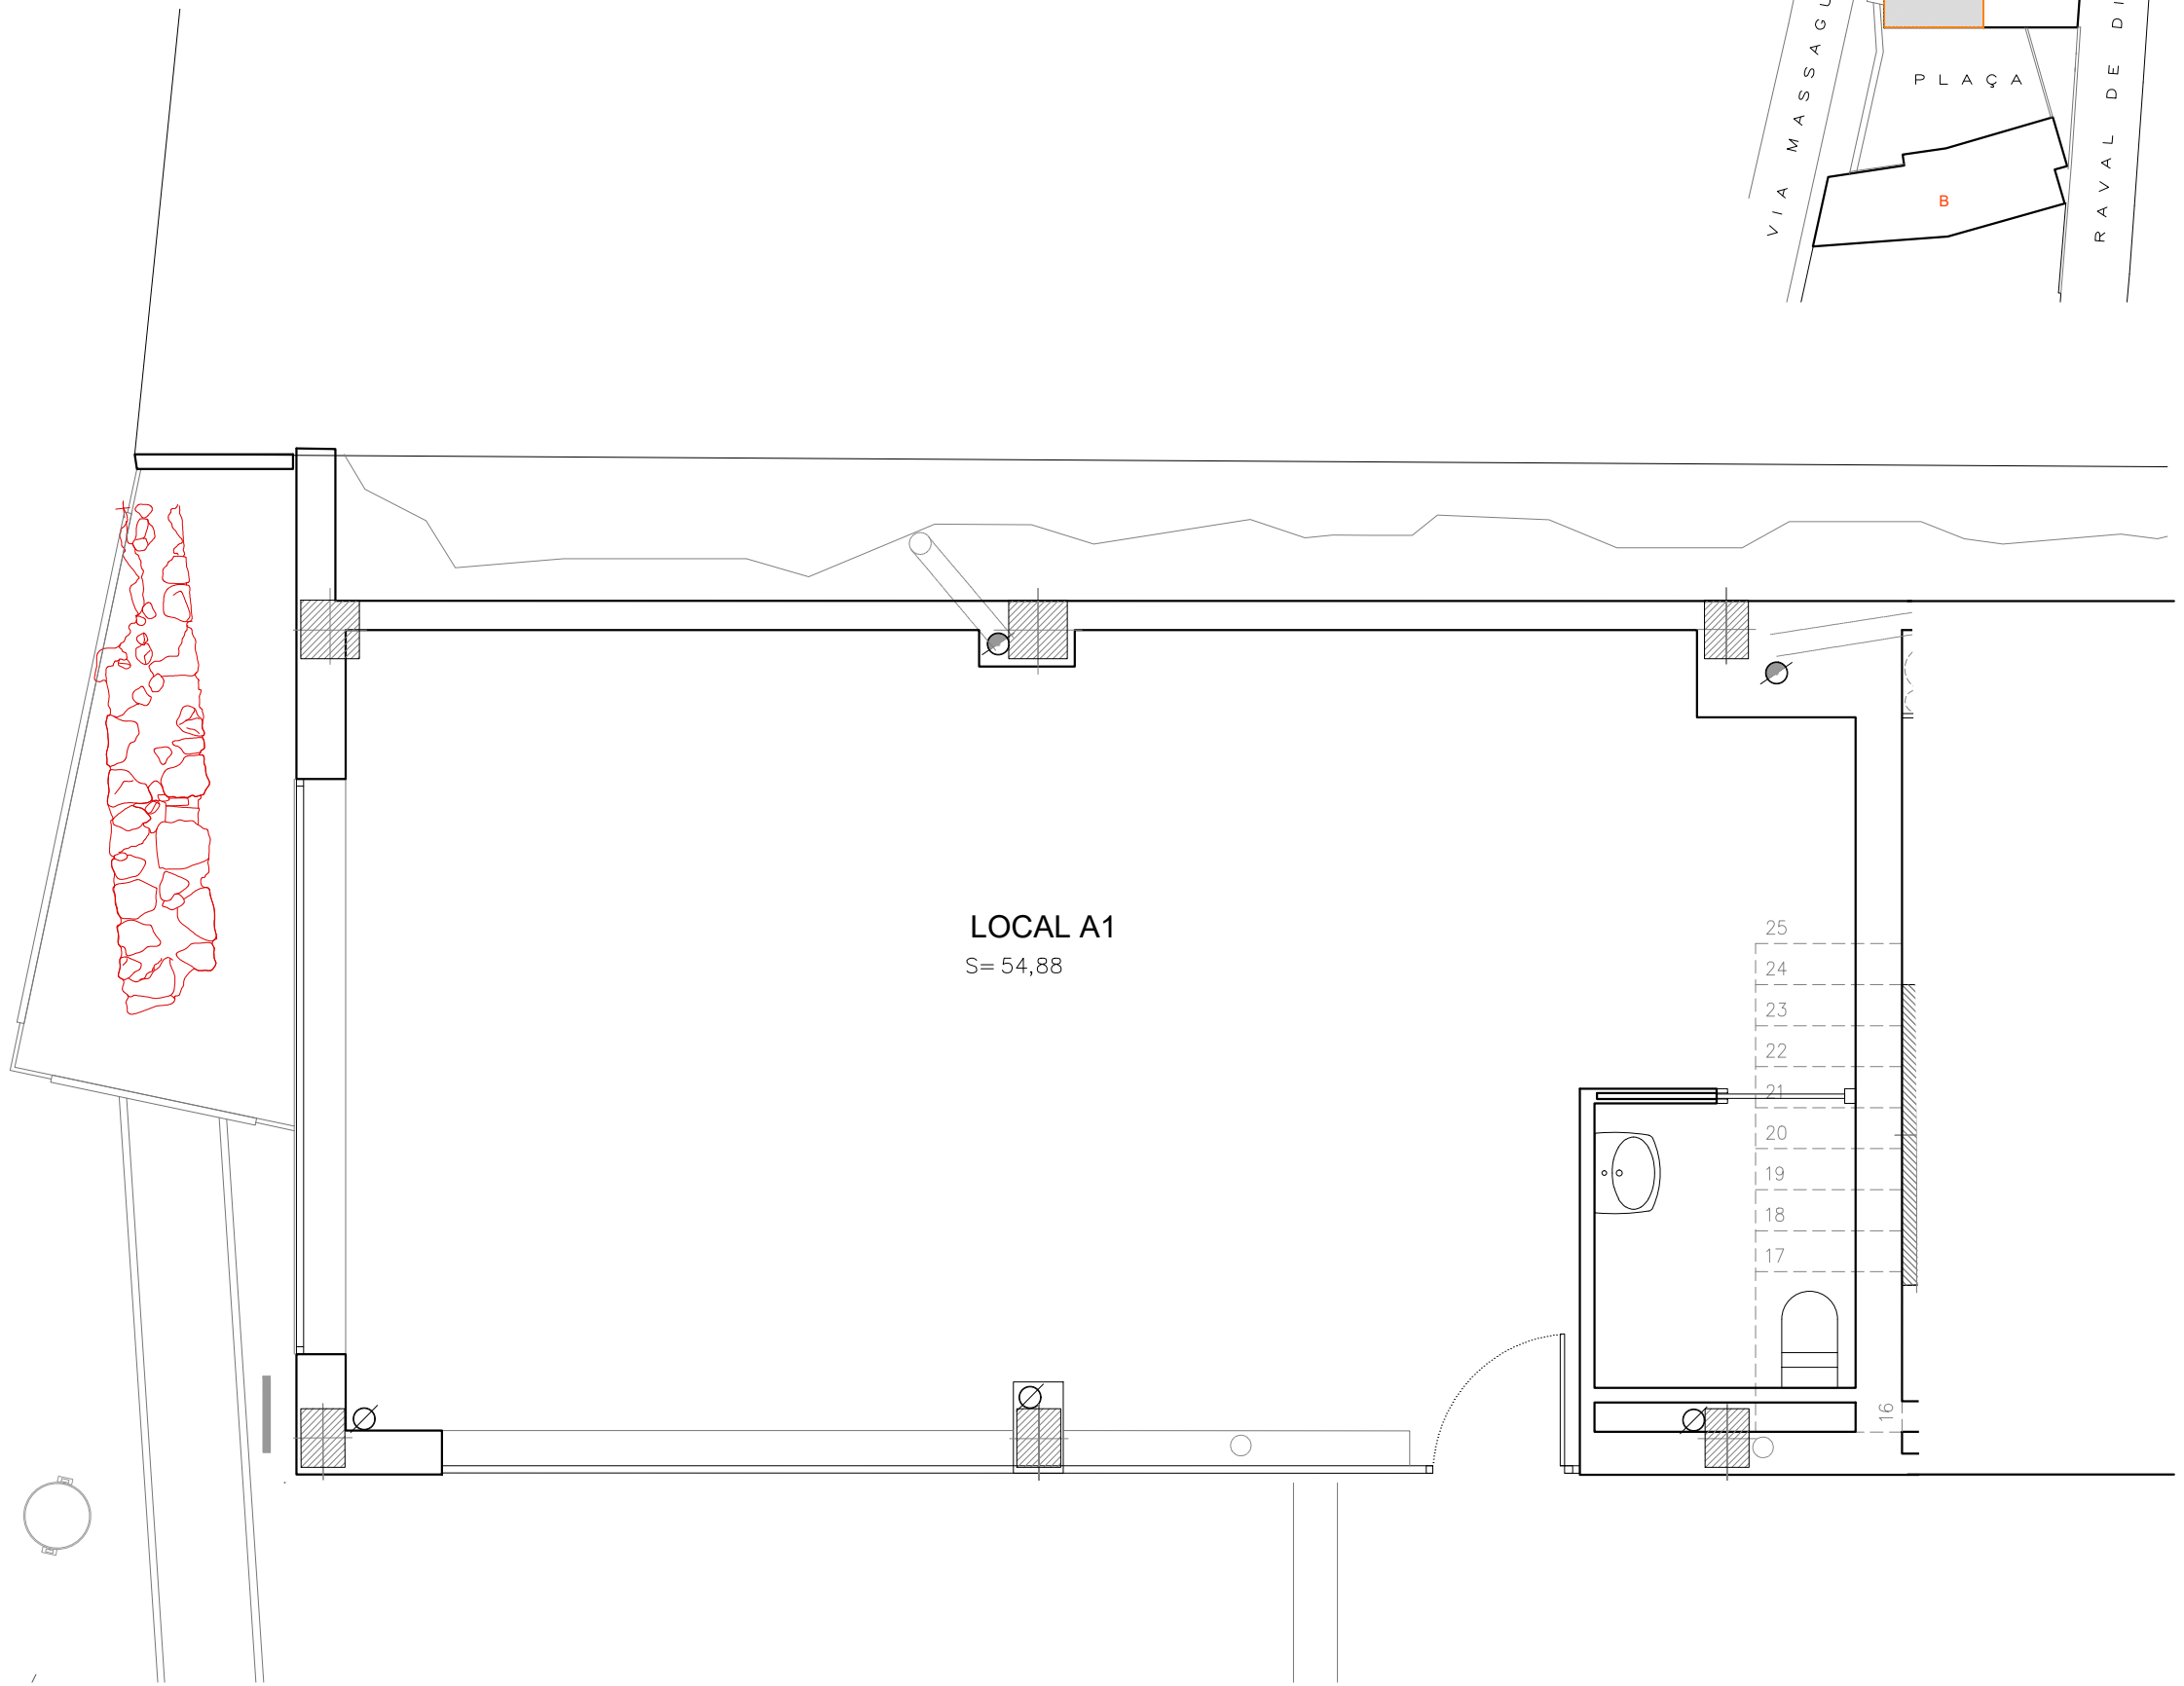

Local A1

VIA MASSAGUÉ

AQUEST PLÀNOL ÉS INFORMATIU I NO CONSTITUEIX DOCUMENT CONTRACTUAL

PLANTA BAIXA

I. BATALL S.L.

Via de Massagué, 16-22B / Raval de Dins, 21-27

Sup. Útil Local - 54,86 m2

Sup. Construïda Local - 64,51 m2